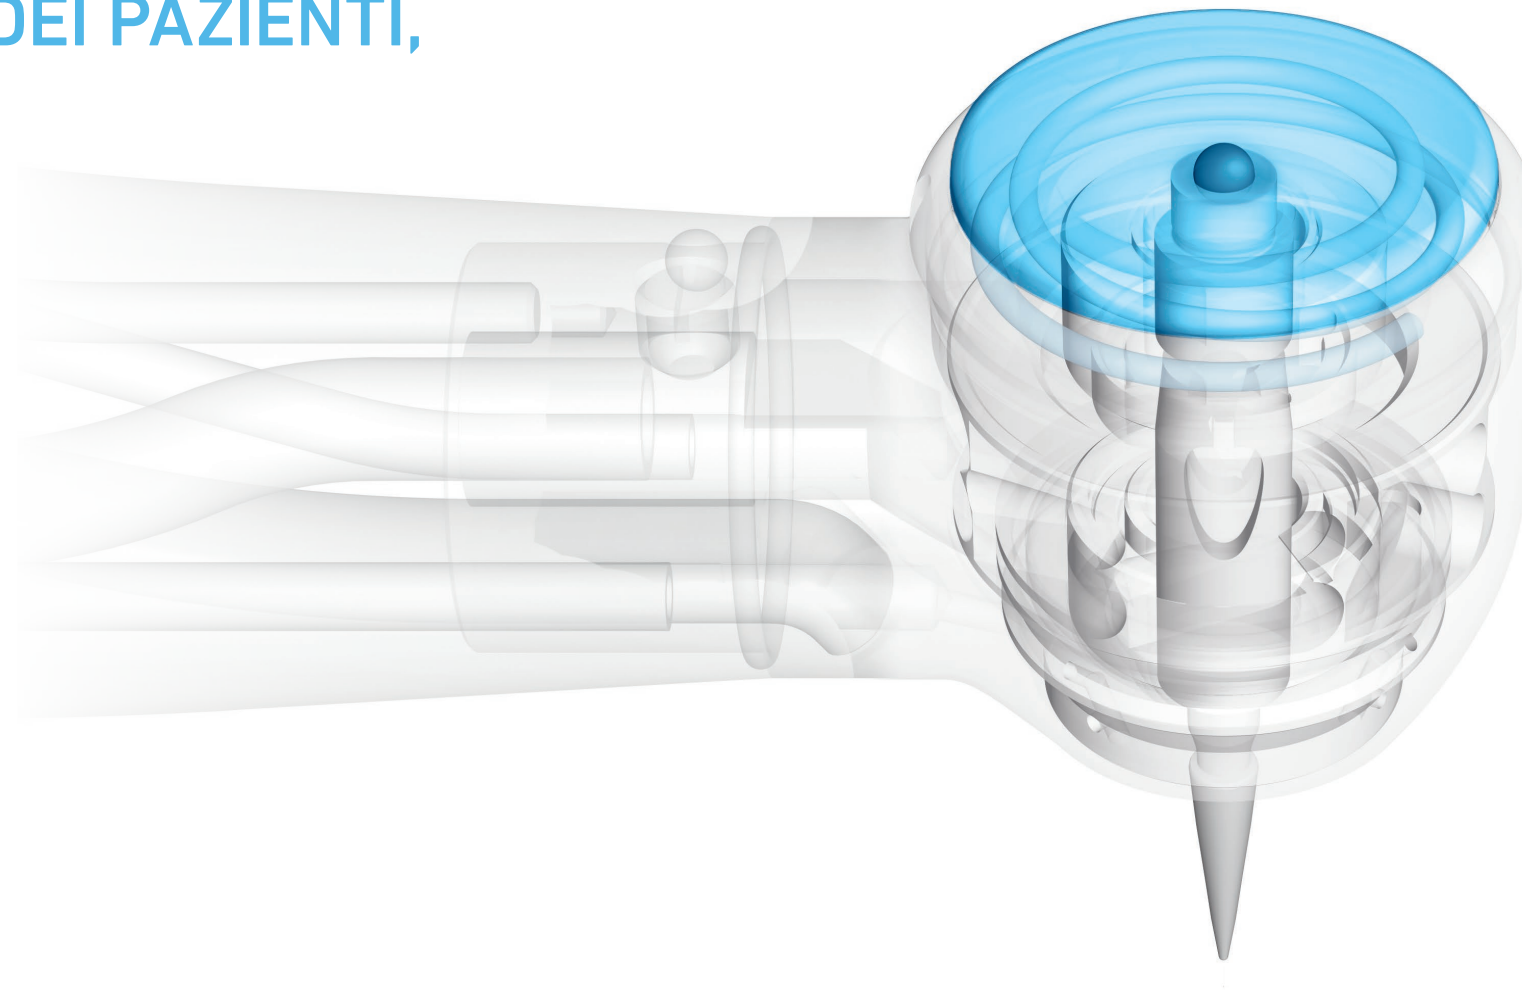

FOCUS SULLA SICUREZZA DEI PAZIENTI, UNO STANDARD BIEN-AIR.

La turbina TORNADO è dotata di tecnologie all'avanguardia mirate a tutelare la sicurezza dei pazienti che consentono all'odontoiatra di lavorare in assoluta tranquillità.

Prevenzione contagio Sealed Head™: abbinato ad una valvola anti-ritorno acqua, questo meccanismo antiusura impedisce a fluidi orali e agenti contaminanti di penetrare nella testina dello strumento, nelle linee di irrigazione e nel riunito. Ciò significa minor rischio di contaminazione crociata del paziente e maggiore durata dei cuscinetti a sfere.

Sicurezza Cool Touch™: opportunamente integrato nel pulsante della testina, questo sistema antifrizzionamento brevettato mantiene la testina dello strumento ad una temperatura sicura al fine di ridurre al massimo eventuali ustioni ai pazienti.

Cool Touch™

Sistema antifrizzionamento dotato di bulbo in carburo di tungsteno, evita il surriscaldamento della testina dello strumento.