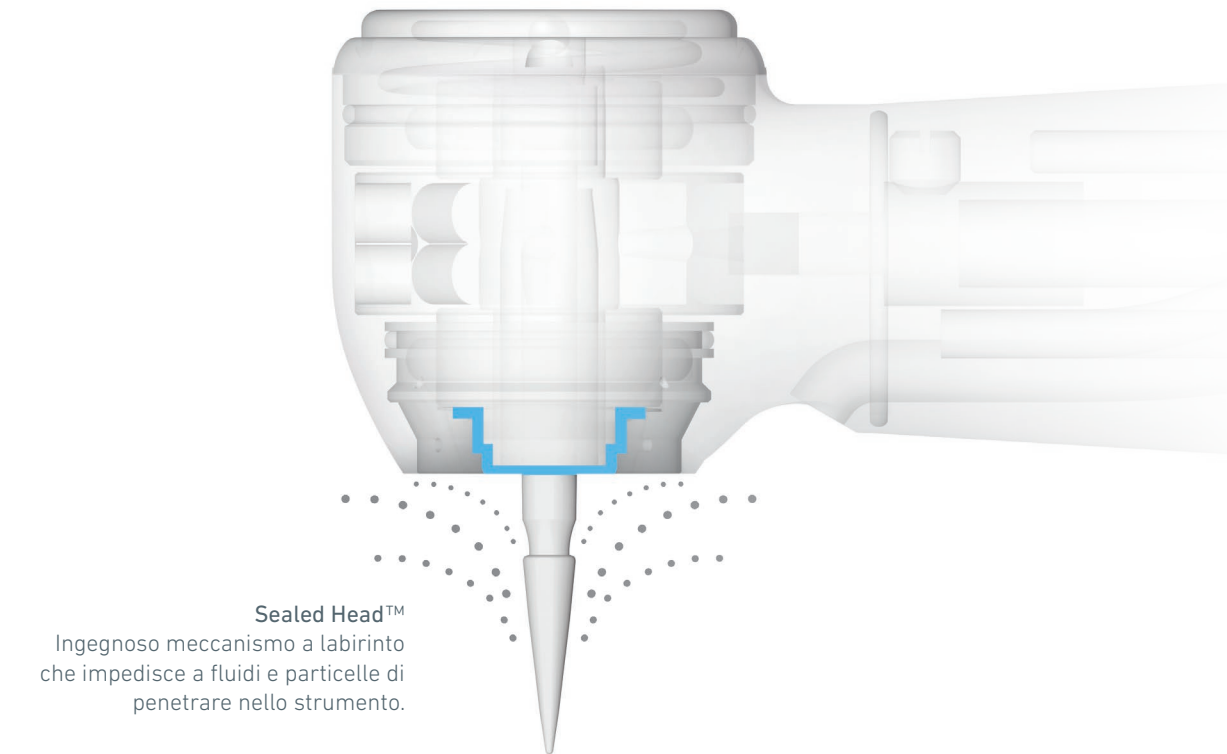

Sealed Head™

Ingegnoso meccanismo a labirinto che impedisce a fluidi e particelle di penetrare nello strumento.