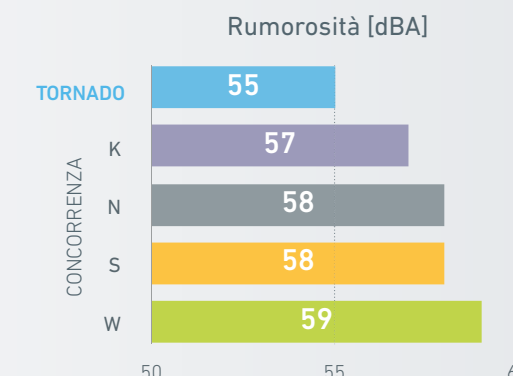

BENVENUTO IN UNA NUOVA DIMENSIONE DI EFFICIENZA E COMODITÀ.

In un mondo in cui il bene più prezioso è il tempo, la TORNADO risponde alle richieste più pressanti con prontezza e agilità.

Generatore di alta potenza **SteadyTorque™***: la magistrale ingegneria della forma del rotore dalla precisione micrometrica e della sua configurazione, unita alla distribuzione ottimale della pressione dell'aria e a un flusso di scarico altrettanto perfetto, garantiscono alla TORNADO l'erogazione della potenza record di ben 30 W. Per contribuire ulteriormente a un'esperienza d'uso impeccabile, la turbina vanta una testina compatta ed ergonomica, nonché un basso livello di rumorosità. Questa tecnologia esclusiva è completata da cuscinetti a sfere in ceramica specificamente progettati, in grado di sopportare la massima velocità e i carichi più pesanti, garantendo alla TORNADO durata e resilienza superiori.

Potenza eccezionale: la turbina TORNADO raggiunge 30W di potenza, finora ineguagliata, grazie alla tecnologia **Bien-Air SteadyTorque™**.