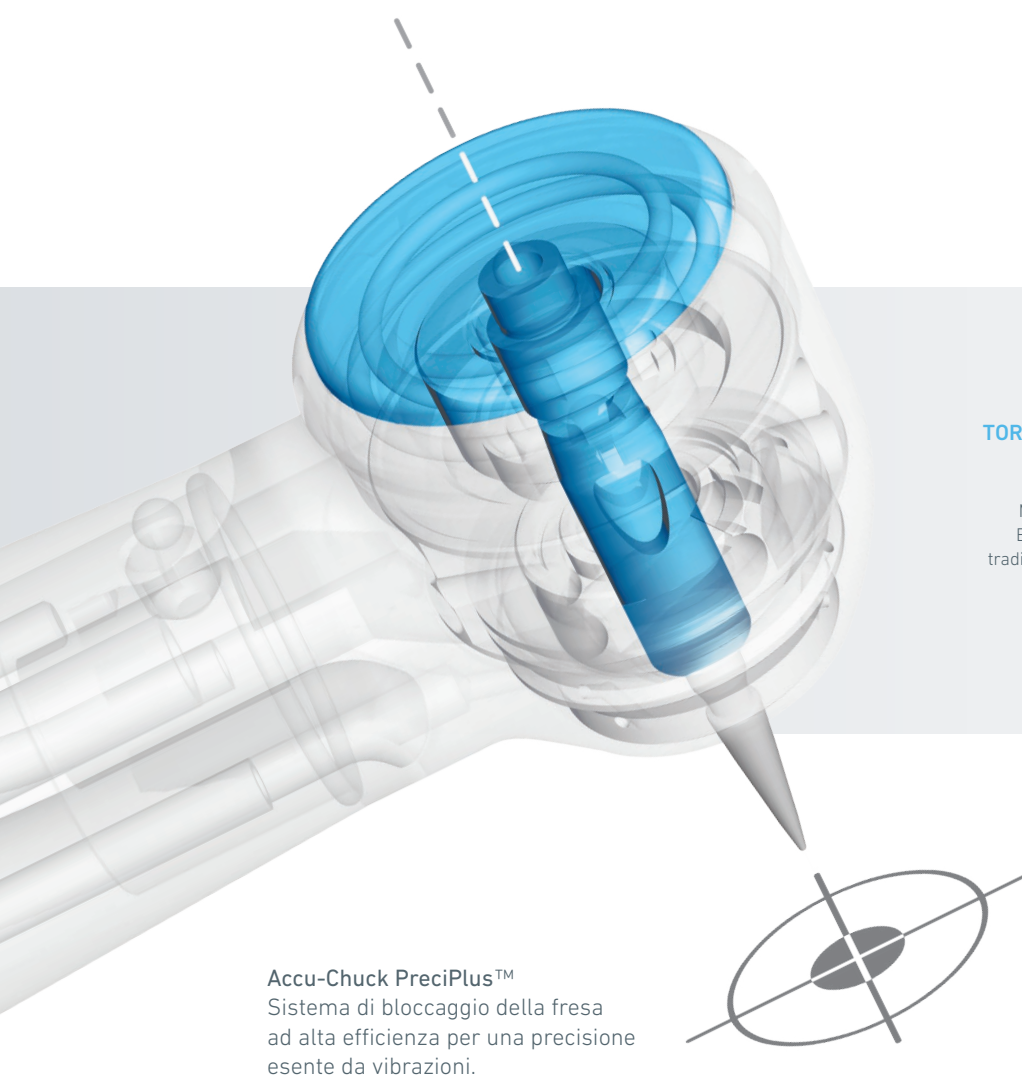

Esplorando possibilità inedite, definisce un nuovo
standard di riferimento per l'odontoiatria.

POTENZA SIGNIFICA PADRONANZA.

La certezza di essere all'altezza di qualsiasi sfida. Ogni aspetto della turbina TORNADO è la dimostrazione evidente e convincente della sua assoluta superiorità. Dotata della tecnologia SteadyTorque™, questa efficiente turbina fornisce la straordinaria potenza di 30 W: una superiorità difficile da eguagliare. Difficile anche resisterle. Prova come la velocità ottimizza la tua quotidianità lavorativa. Aumenta efficienza e redditività del tuo studio avvalendoti delle competenze di chi è leader.

INNOVAZIONE E TECNOLOGIA.

Precisione svizzera, passo dopo passo.

BENVENUTO IN UNA NUOVA DIMENSIONE DI EFFICIENZA E COMODITÀ.

In un mondo in cui il bene più prezioso è il tempo, la TORNADO risponde alle richieste più pressanti con prontezza e agilità.

Generatore di alta potenza **SteadyTorque™***: la magistrale ingegneria della forma del rotore dalla precisione micrometrica e della sua configurazione, unita alla distribuzione ottimale della pressione dell'aria e a un flusso di scarico altrettanto perfetto, garantiscono alla TORNADO l'erogazione della potenza record di ben 30 W. Per contribuire ulteriormente a un'esperienza d'uso impeccabile, la turbina vanta una testina compatta ed ergonomica, nonché un basso livello di rumorosità. Questa tecnologia esclusiva è completata da cuscinetti a sfere in ceramica specificamente progettati, in grado di sopportare la massima velocità e i carichi più pesanti, garantendo alla TORNADO durata e resilienza superiori.

Potenza eccezionale: la turbina TORNADO raggiunge 30W di potenza, finora ineguagliata, grazie alla tecnologia **Bien-Air SteadyTorque™**.

Accu-Chuck PreciPlus™
Sistema di bloccaggio della fresa ad alta efficienza per una precisione esente da vibrazioni.