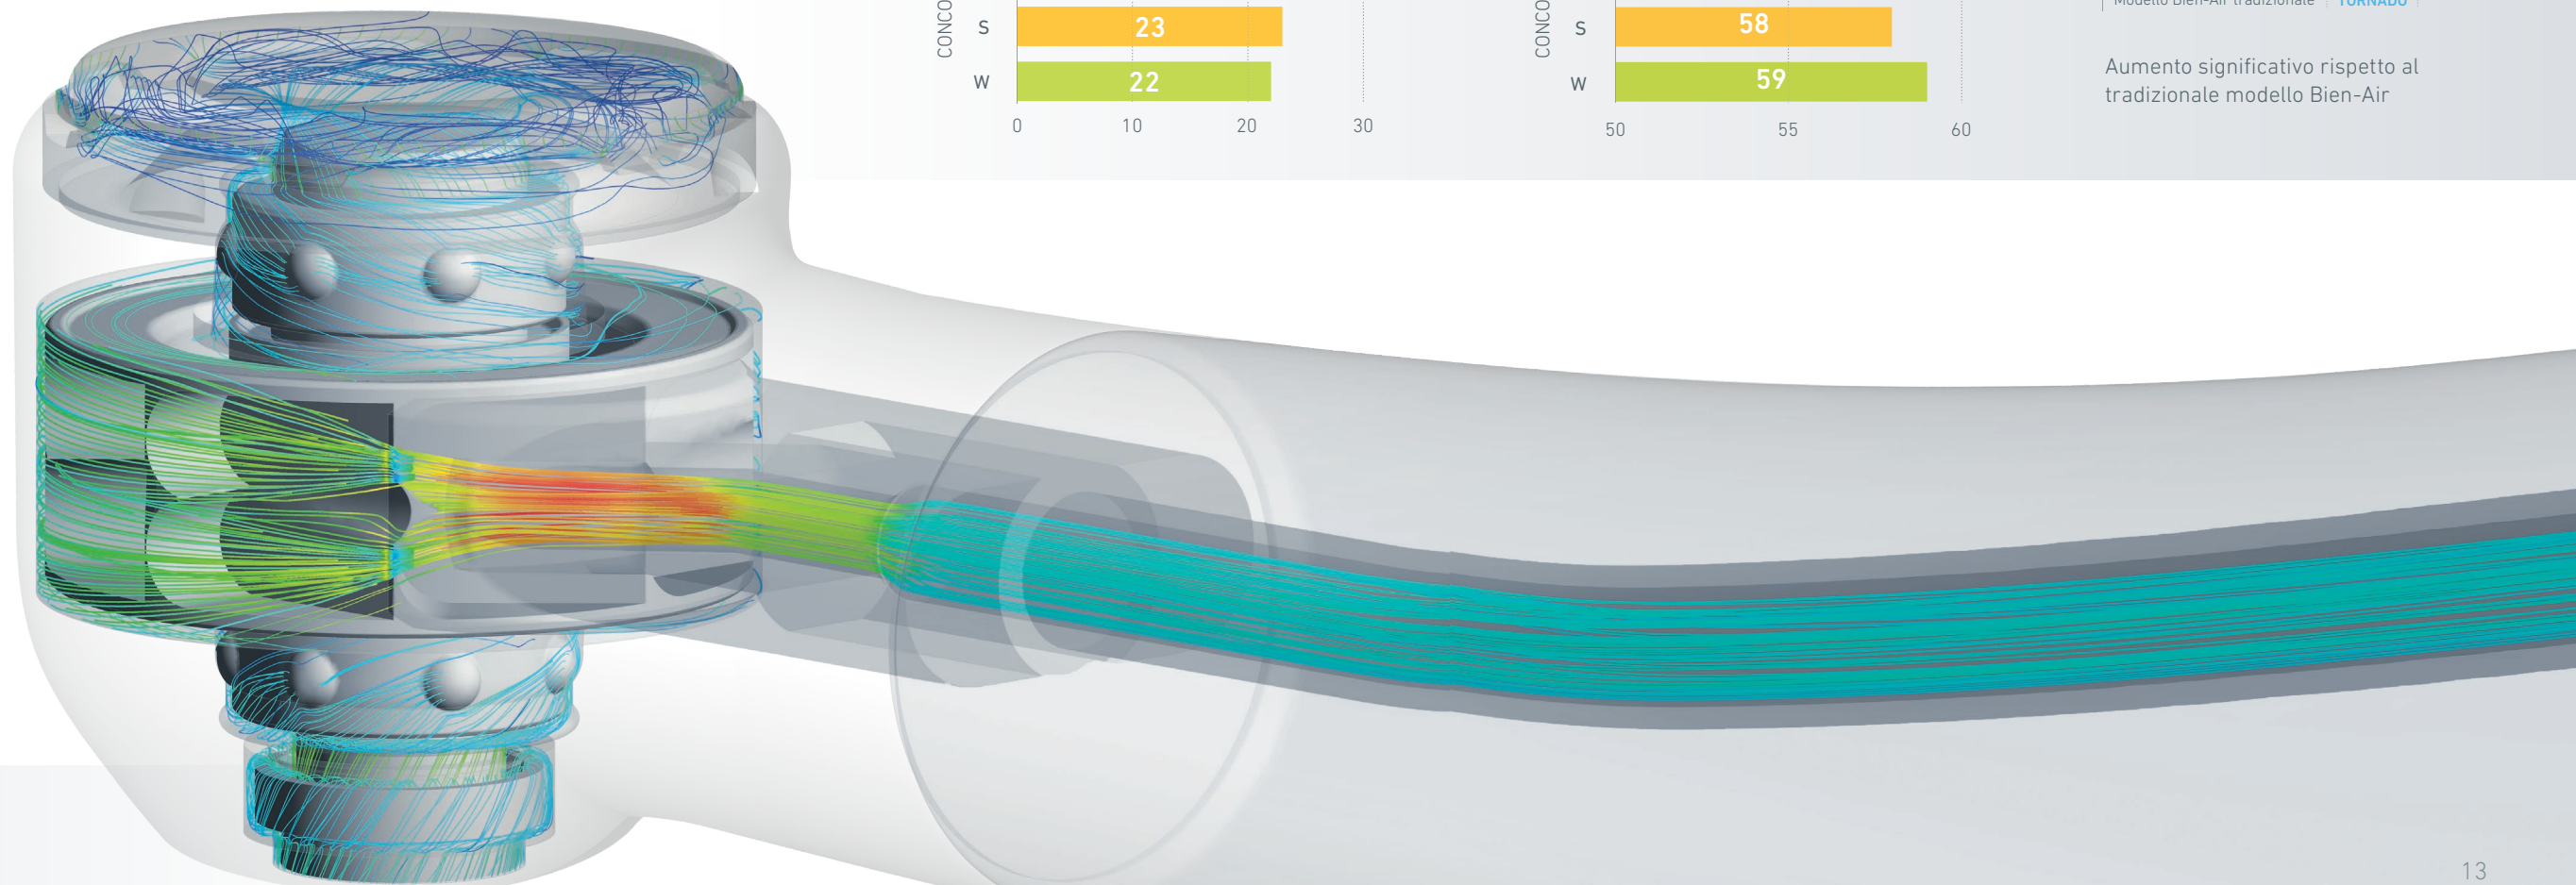

BENVENUTO IN UNA NUOVA DIMENSIONE DI EFFICIENZA E COMODITÀ.

In un mondo in cui il bene più prezioso è il tempo, la TORNADO risponde alle richieste più pressanti con prontezza e agilità.

Generatore di alta potenza **SteadyTorque™***: la magistrale ingegneria della forma del rotore dalla precisione micrometrica e della sua configurazione, unita alla distribuzione ottimale della pressione dell'aria e a un flusso di scarico altrettanto perfetto, garantiscono alla TORNADO l'erogazione della potenza record di ben 30 W. Per contribuire ulteriormente a un'esperienza d'uso impeccabile, la turbina vanta una testina compatta ed ergonomica, nonché un basso livello di rumorosità. Questa tecnologia esclusiva è completata da cuscinetti a sfere in ceramica specificamente progettati, in grado di sopportare la massima velocità e i carichi più pesanti, garantendo alla TORNADO durata e resilienza superiori.

Potenza eccezionale: la turbina TORNADO raggiunge 30W di potenza, finora ineguagliata, grazie alla tecnologia **Bien-Air SteadyTorque™**.