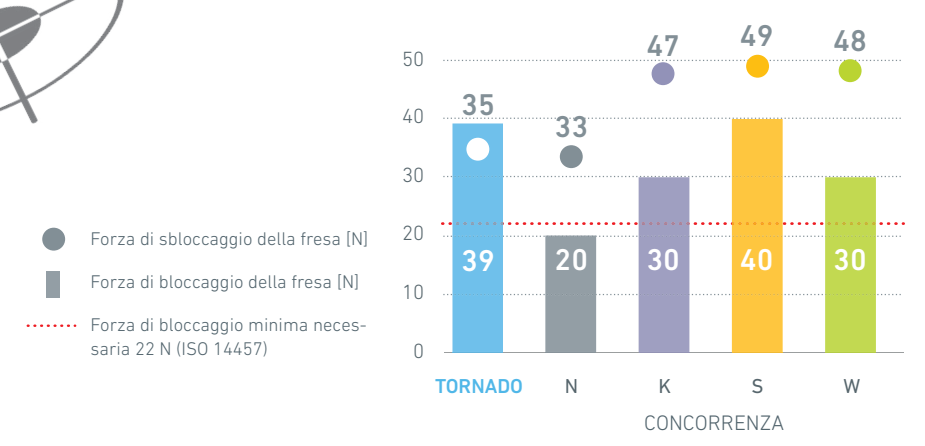

Generatore di alta potenza **SteadyTorque™***: la magistrale ingegneria della forma del rotore dalla precisione micrometrica e della sua configurazione, unita alla distribuzione ottimale della pressione dell'aria e a un flusso di scarico altrettanto perfetto, garantiscono alla TORNADO l'erogazione della potenza record di ben 30 W. Per contribuire ulteriormente a un'esperienza d'uso impeccabile, la turbina vanta una testina compatta ed ergonomica, nonché un basso livello di rumorosità. Questa tecnologia esclusiva è completata da cuscinetti a sfere in ceramica specificamente progettati, in grado di sopportare la massima velocità e i carichi più pesanti, garantendo alla TORNADO durata e resilienza superiori.

Potenza eccezionale: la turbina TORNADO raggiunge 30W di potenza, finora ineguagliata, grazie alla tecnologia **Bien-Air SteadyTorque™**.

Accu-Chuck PreciPlus™
Sistema di bloccaggio della fresa ad alta efficienza per una precisione esente da vibrazioni.

Forza di bloccaggio della fresa Accu-Chuck PreciPlus™ vs forza di sbloccaggio della fresa Soft Push™

PIÙ PRECISIONE AD OGNI WATT.

TORNADO è la soluzione che soddisfa le massime esigenze di velocità e coppia nel più severo rispetto degli standard di precisione svizzeri.