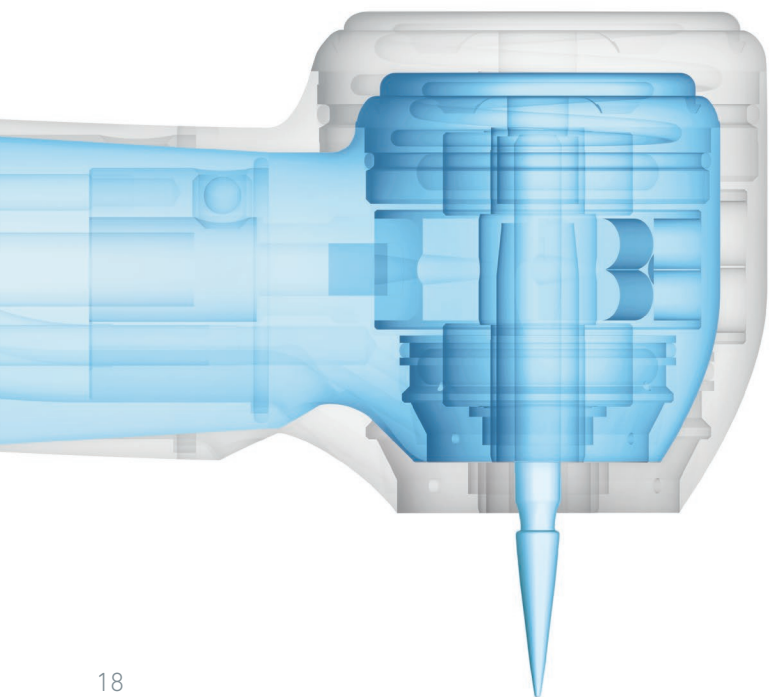

Dimensioni e peso

La testina compatta consente l'accesso alle zone posteriori dei terzi molari e l'uso contemporaneo di uno specchio.

TotalTact™
Rivestimento antiscivolo e antigraffio: presa sicura e rilassata, igiene assicurata.

IL BINOMIO ESTETICA E ERGONOMIA.

La turbina TORNADO reinterpreta stile e funzionalità per creare valore aggiunto e rispondere con eleganza e prontezza a tutte le esigenze dell'odontoiatria restaurativa. Un restyling perfettamente riuscito.

Dimensioni e peso: diametro e altezza ottimali della testina ne facilitano il maneggio e agevolano l'accesso alle zone posteriori. Il peso della TORNADO, relativamente basso, eleva ulteriormente gli standard di comfort assicurando più equilibrio e gesti meno stancanti.

Rivestimento TotalTact™: morbido rivestimento antiscivolo, molto resistente a graffi e abrasioni, assicura massima igiene perché resiste a ripetute sterilizzazioni ad alta temperatura in autoclave.