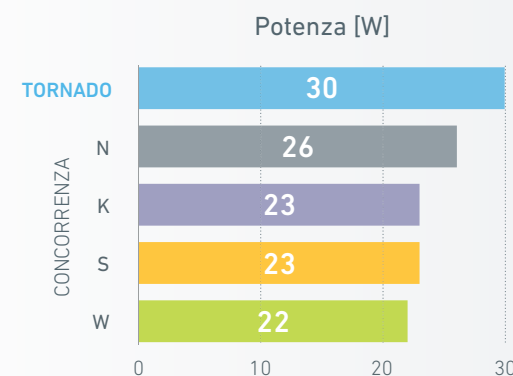

BENVENUTO IN UNA NUOVA DIMENSIONE DI EFFICIENZA E COMODITÀ.

In un mondo in cui il bene più prezioso è il tempo, la TORNADO risponde alle richieste più pressanti con prontezza e agilità.

Generatore di alta potenza **SteadyTorque™***: la magistrale ingegneria della forma del rotore dalla precisione micrometrica e della sua configurazione, unita alla distribuzione ottimale della pressione dell'aria e a un flusso di scarico altrettanto perfetto, garantiscono alla TORNADO l'erogazione della potenza record di ben 30 W. Per contribuire ulteriormente a un'esperienza d'uso impeccabile, la turbina vanta una testina compatta ed ergonomica, nonché un basso livello di rumorosità. Questa tecnologia esclusiva è completata da cuscinetti a sfere in ceramica specificamente progettati, in grado di sopportare la massima velocità e i carichi più pesanti, garantendo alla TORNADO durata e resilienza superiori.

Potenza eccezionale: la turbina TORNADO raggiunge 30W di potenza, finora ineguagliata, grazie alla tecnologia **Bien-Air SteadyTorque™**.