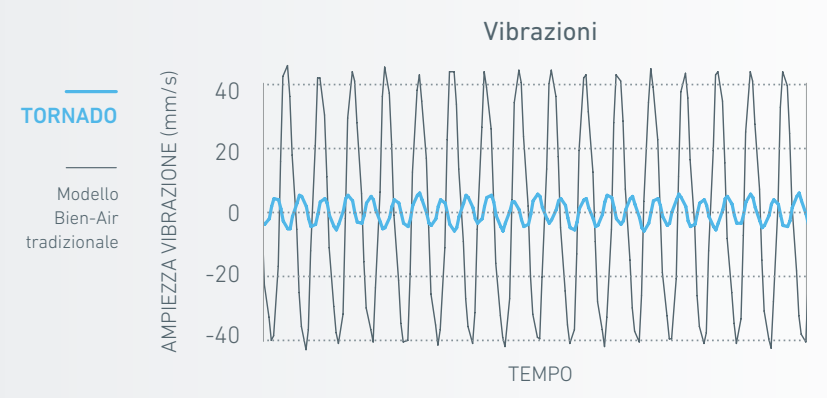

Accu-Chuck PreciPlus™
Sistema di bloccaggio della fresa ad alta efficienza per una precisione esente da vibrazioni.

PIÙ PRECISIONE AD OGNI WATT.

TORNADO è la soluzione che soddisfa le massime esigenze di velocità e coppia nel più severo rispetto degli standard di precisione svizzeri.

Accu-Spray Quattro Mix™ con illuminazione a LED: sistema nuovo che converge quattro sprays asimmetrici aria/acqua con precisione laser sulla punta della fresa per il raffreddamento rapido e ottimale del campo operatorio. Interferenza acustica minima. Abbinato alla luce LED garantisce eccellente visibilità intraorale.

Sistema di bloccaggio della fresa e di azionamento rotante **Accu-Chuck PreciPlus™**: tecnologia rivoluzionaria che assicura il saldo bloccaggio della fresa, elimina tutte le vibrazioni e garantisce alla turbina TORNADO stabilità senza pari oltre a massimo comfort, a garanzia di lavori di precisione. Sostituzione fresa in modo rapido e sicuro grazie al pulsante di bloccaggio Bien-Air Soft Push™ unico nel suo genere.

Accu-Spray Quattro Mix™ con illuminazione a LED: per raffreddamento ottimale ed eccellente illuminazione della parte da trattare.