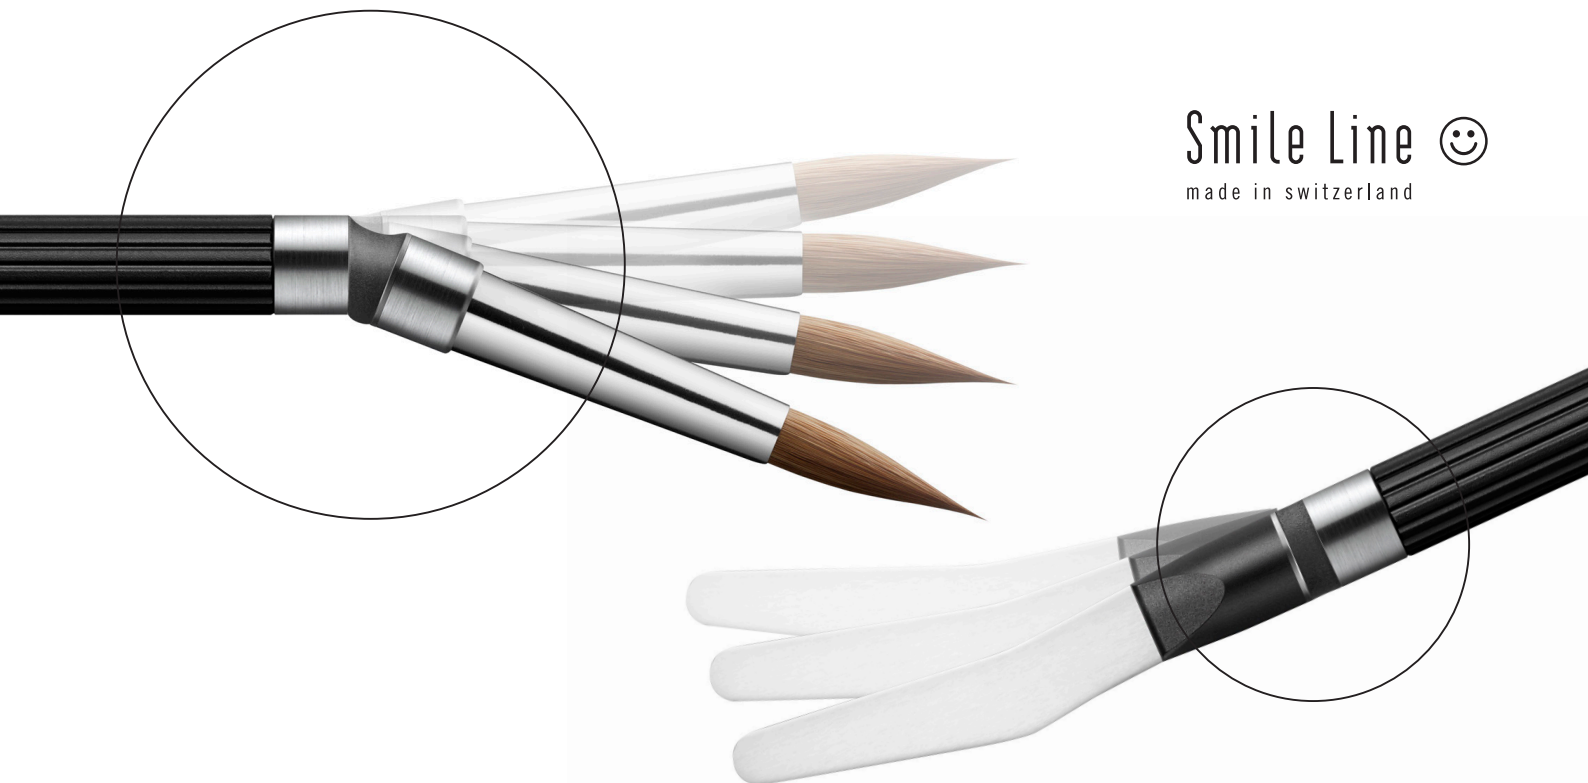

Smile Line ☺
made in switzerland

FLEXMOUNT

semplice - come ogni grande idea

«**FlexMount**» è un connettore flessibile, in caucciú naturale, studiato per assemblare manico e strumento. Questo nuovo concetto si adatta sugli strumenti Instrument by Smile Line e piú particolarmente sulle spatole ZR e sui nostri pennelli per ceramica.

„FlexMount“ con la vostra spatola ZR

Lo zirconio è un materiale high-tech che non possiede un'elasticità naturale e che è fragile per l'uso che ne facciamo. Il «**FlexMount**» agisce come un ammortizzatore e procura sicurezza e comodità durante la lavorazione della ceramica o degli stains.

„FlexMount“ con il vostro pennello per ceramica

Il «**FlexMount**» permette l'attivazione della parte anteriore del pennello con uno schiocco ('snap') delle dita e procura i seguenti vantaggi.

Effetto **1**: è necessario che la punta del pennello possieda l'umidità giusta per un montaggio della ceramica preciso e confortevole. L'azione «FlexMount» ha come risultato di "accelerare" l'umidità verso la punta del pennello.

Effetto **2**: è necessario che la punta del pennello sia estremamente precisa, appuntita e stabile. Ciò è principalmente dato dalla qualità delle setole e dalla cura con cui il pennello è fabbricato. Un leggero schiocco prima di prelevare la ceramica aiuta le setole a riformare istantaneamente una bella punta.