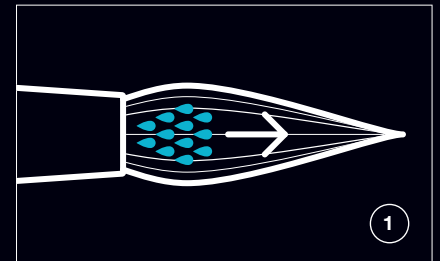

Smile Line ☺
made in switzerland

FLEXMOUNT

semplice - come ogni grande idea

«**FlexMount**» è un connettore flessibile, in caucciú naturale, studiato per assemblare manico e strumento. Questo nuovo concetto si adatta sugli strumenti Instrument by Smile Line e piú particolarmente sulle spatole ZR e sui nostri pennelli per ceramica.

„FlexMount“ con la vostra spatola ZR

Lo zirconio è un materiale high-tech che non possiede un'elasticità naturale e che è fragile per l'uso che ne facciamo. Il «**FlexMount**» agisce come un ammortizzatore e procura sicurezza e comodità durante la lavorazione della ceramica o degli stains.

„FlexMount“ con il vostro pennello per ceramica

Il «**FlexMount**» permette l'attivazione della parte anteriore del pennello con uno schiocco ('snap') delle dita e procura i seguenti vantaggi.

Effetto **1**: è necessario che la punta del pennello possieda l'umidità giusta per un montaggio della ceramica preciso e confortevole. L'azione «FlexMount» ha come risultato di "accelerare" l'umidità verso la punta del pennello.

Effetto **2**: è necessario che la punta del pennello sia estremamente precisa, appuntita e stabile. Ciò è principalmente dato dalla qualità delle setole e dalla cura con cui il pennello è fabbricato. Un leggero schiocco prima di prelevare la ceramica aiuta le setole a riformare istantaneamente una bella punta.