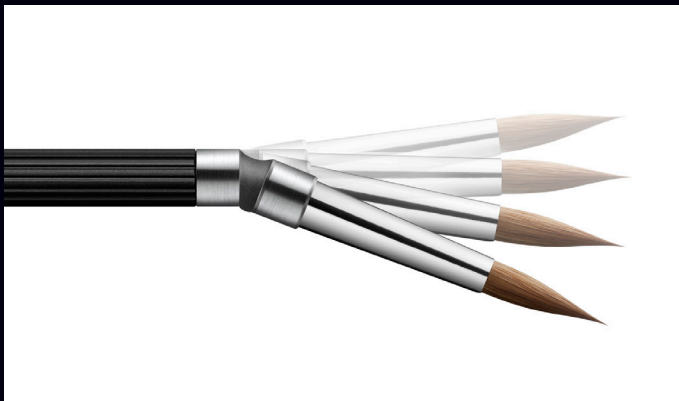

Smile Line ☺
made in switzerland

FLEXMOUNT

semplice - come ogni grande idea

«**FlexMount**» è un connettore flessibile, in caucciú naturale, studiato per assemblare manico e strumento. Questo nuovo concetto si adatta sugli strumenti Instrument by Smile Line e piú particolarmente sulle spatole ZR e sui nostri pennelli per ceramica.

„FlexMount“ con la vostra spatola ZR

Lo zirconio è un materiale high-tech che non possiede un'elasticità naturale e che è fragile per l'uso che ne facciamo. Il «**FlexMount**» agisce come un ammortizzatore e procura sicurezza e comodità durante la lavorazione della ceramica o degli stains.

„FlexMount“ con il vostro pennello per ceramica

Il «**FlexMount**» permette l'attivazione della parte anteriore del pennello con uno schiocco ('snap') delle dita e procura i seguenti vantaggi.

Effetto **1**: è necessario che la punta del pennello possieda l'umidità giusta per un montaggio della ceramica preciso e confortevole. L'azione «FlexMount» ha come risultato di "accelerare" l'umidità verso la punta del pennello.

Effetto **2**: è necessario che la punta del pennello sia estremamente precisa, appuntita e stabile. Ciò è principalmente dato dalla qualità delle setole e dalla cura con cui il pennello è fabbricato. Un leggero schiocco prima di prelevare la ceramica aiuta le setole a riformare istantaneamente una bella punta.